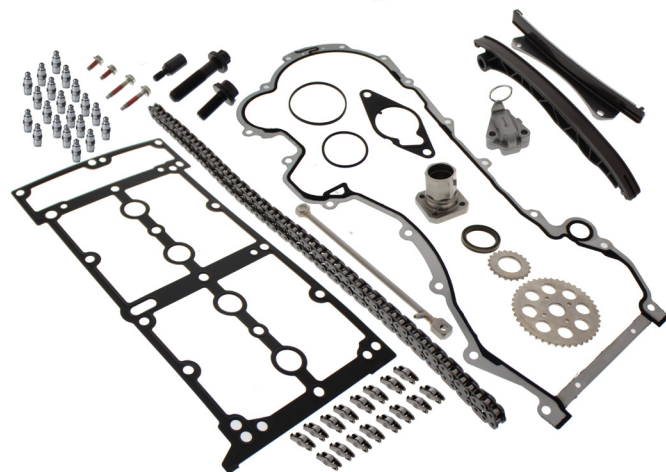

## VTCK6C Steuerkettensatz

Konzipiert als Teilleistung für Motoren, die erheblichen Synchronisationsprobleme erlitten haben. VTCK6C wird mit allen Dichtungen und Komponenten geliefert, die erforderlich sind, um Steuerkettensystem und das Kipphebelgestell zu ersetzen. Es enthält jetzt die neueste Generation von EURO 6 Stop/Start Steuerkette aus modifizierten Materialien und hat gelochte Rollen, die den Ölfluß zu den internen Stiften & Rollen verbessern.